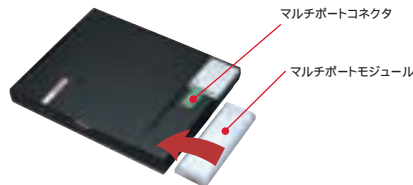

Sビデオ出力端子

イー
ヤック

otebook N610c

6kbps
モデム

Type Ⅰ × 1 または
Type Ⅱ × 2

USB2.0 × 2

Windows® XP Professional

Windows® 2000 Professional SP2

先進のワイヤレス技術

究極のワイヤレス機能を提供するマルチポート

ワイヤレス接続のメリットはモバイル用途に限りません。オフィス内のPCの使用においても、ワイヤレス接続の導入によりレイアウト変更の度にかかる配線コストを削減し、また、打ち合わせ、会議の際に手軽にPCを持ち運ぶことができ、ビジネスの効率は大きく向上します。N610cは、別売オプションのワイヤレスモジュールを取り付けることで、ワイヤレス接続に対応可能なマルチポートを搭載。マルチポートは、電波の輻射効率の最も高いディスプレイパネルの背面に位置し、また、オプションのワイヤレスモジュールは、モジュールとアンテナが一体になり電波の減衰を最小限に抑える構成のため、これまでにない高効率でロスのない通信を可能にします。