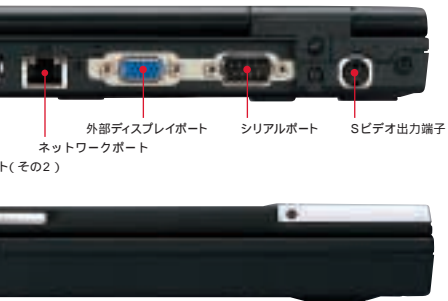

256MB
メモリ(最大1,024MB)

30GB HDD

100Base-TX/
10Base-T
ネットワークコントローラ

5

14.1インチTFTカラー
液晶ディスプレイ

マルチポート

電源スイッチ

イーザーアクセス
インターネットボタン

19mmピッチ
フルサイズキーボード

モデムポート

マルチベイ
(標準でDVD-ROMドライブ搭載)

ケーブルロック用スロット

ポイント
パッド+ポイントスティック

外部ディスプレイポート

ネットワークポート

シリアルポート