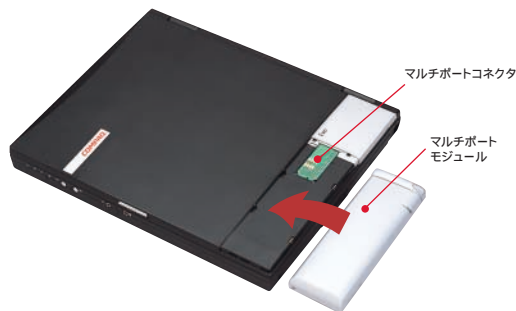

マルチポートコネクタ

マルチポートモジュール

ワイヤレスソリューション

コンパクトは、マルチポートに搭載するワイヤレスオプションとして、Bluetoothモジュールと、無線LAN(802.11b)モジュールを提供します。Bluetoothは、10m以内の至近距離で高速通信を実現する規格で、PC間の通信はもとより、携帯電話、プロジェクタなどの事務機器への実装も計画されています。例えば、PCから鞆の中に入れてある携帯電話経由でネットワークにアクセスしたり、会議室でお互いのPCとデータをやり取りすると同時に、プロジェクタにデータを発信して表示したりといったような使い方が想定されています。無線LAN(802.11b)は、既存の有線LANをワイヤレスで置き換えることのできるシステムで、高度な暗号化などのセキュリティ機能を備えます。

充実した機能

ホットプラグ対応マルチベイ採用

ホットプラグ対応マルチベイを採用し、DVD-ROMドライブまたはDVD/CD-RWコンボドライブが標準搭載されています。使用環境に合わせ、オプションのフロッピーディスクドライブやセカンドハードドライブ、CD-RWドライブ、マルチベイバッテリーなどと交換で装着が可能です。同時に2つのバッテリー(標準バッテリー+マルチベイバッテリー)を装着した場合は、最長約6時間の連続使用が可能です。また、作業中でも再起動せずに差し替えができるホットプラグに対応しているため、作業効率が向上します。

モデム/LANポートを標準装備

最適なネットワーク環境を実現する56kbps対応モデムと100Base-TXに対応したネットワークインターフェースを標準装備しています。

セキュリティ/マネジメント

大切なビジネスデータを確実に守るドライブロック機能

ビジネス活用に欠かせないセキュリティを強化するために、ドライブロック機能を採用。ハードドライブへのアクセスをパスワードによって制御することで、貴重なデータが流出する危険性を軽減します。

ハードドライブのクラッシュを予測する障害管理機能

ハードドライブ等の障害を予測し、最長72時間前に警告を通知する障害管理機能など、多彩にマネジメント機能を装備。システム導入後の思わぬトラブルを防ぎます。

本機能のご利用にあたっては、インテリジェント・マネジメントソフトウェアをインストールする必要があります。