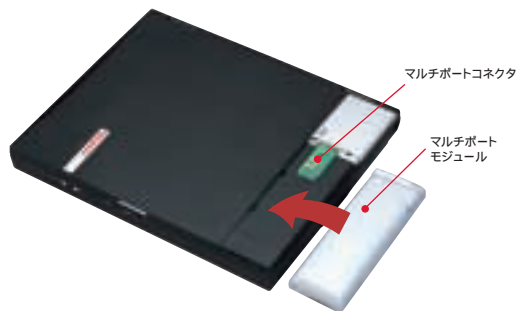

### 究極のワイヤレス機能を提供するマルチポート搭載

いつでもどこからでも、ネットワークへ快適にアクセスすることができるワイヤレステクノロジーは、これからのモバイルPCに欠かせません。マルチポートは、ワイヤレスモジュールに最適化した拡張ポートです。コンパクトは、ワイヤレスモジュールの送受信効率を上げ、電波のPCに対する影響、また、PCの出すノイズのワイヤレス通信に対する影響を低減するために、いくつかの大手アンテナメーカー、大学と共同で研究し、ワイヤレスモジュールの装着位置として液晶ディスプレイパネルの背面が最適であるという結論に達しました。ワイヤレスモジュールとアンテナはケーブルで結ばずに一体化し電波の減衰をなくすことに成功。また、ワイヤレスモジュールを交換することで最新のテクノロジーに簡単に移行できます。マルチポートのインターフェースは業界標準のUSBをベースとし、安価に安定した動作を保証します。