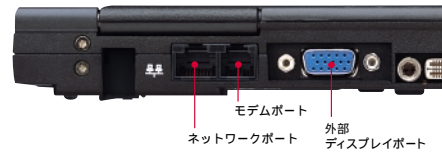

(背面)

モデムポート
ネットワークポート
外部ディスプレイポート