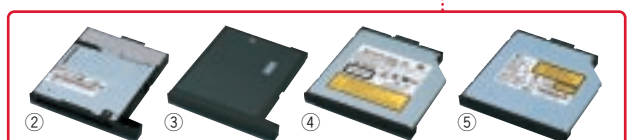

ドライブを着脱可能なメディアベイ搭載

使用用途に応じてドライブを簡単に交換できるメディアベイを搭載。標準で搭載のCD-ROMまたはCD-RWドライブにかえて、用途に応じてフロッピーディスクドライブ、DVD-ROMドライブ、セカンダリバッテリーを搭載することができます。

Evo Notebook/Armadaシリーズ共通のマルチベイオプション(CD-ROMドライブ、CD-RWドライブ、セカンドバッテリー、セカンドハードドライブ等)は搭載できません。

1. メディアベイオプション
- ① CD-ROMドライブ
  - ② フロッピーディスクドライブ
  - ③ リチウムイオンバッテリーパック
  - ④ CD-RWドライブ
  - ⑤ DVD-ROMドライブ