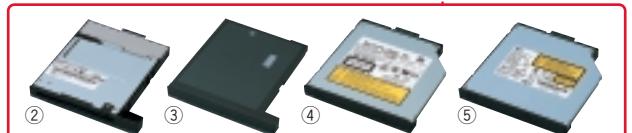

Notebook N150

56kbps モデム	PCカード スロット×2	USB×2	16ビット サウンド	Windows® 2000 Professional
				Windows® 98 Second Edition
				Windows® Millennium Edition